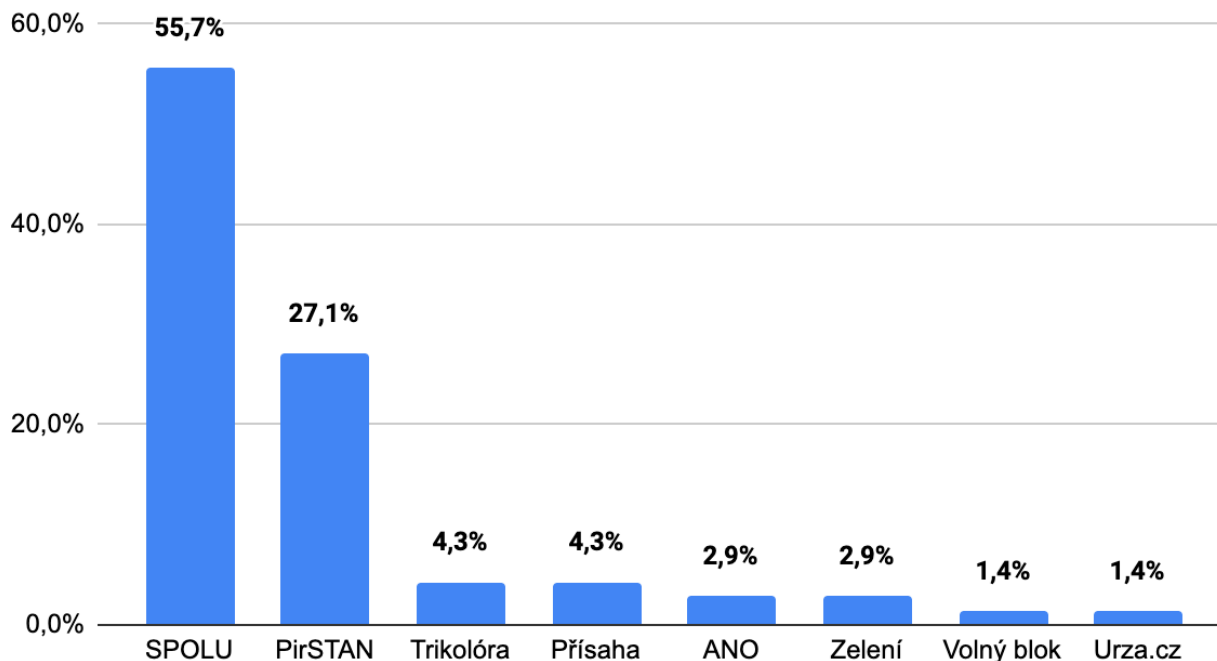

# Volební účast v HP: 50,7% oprávněných voličů

## Výsledky Studentských voleb do PS PČR 2021 V HP